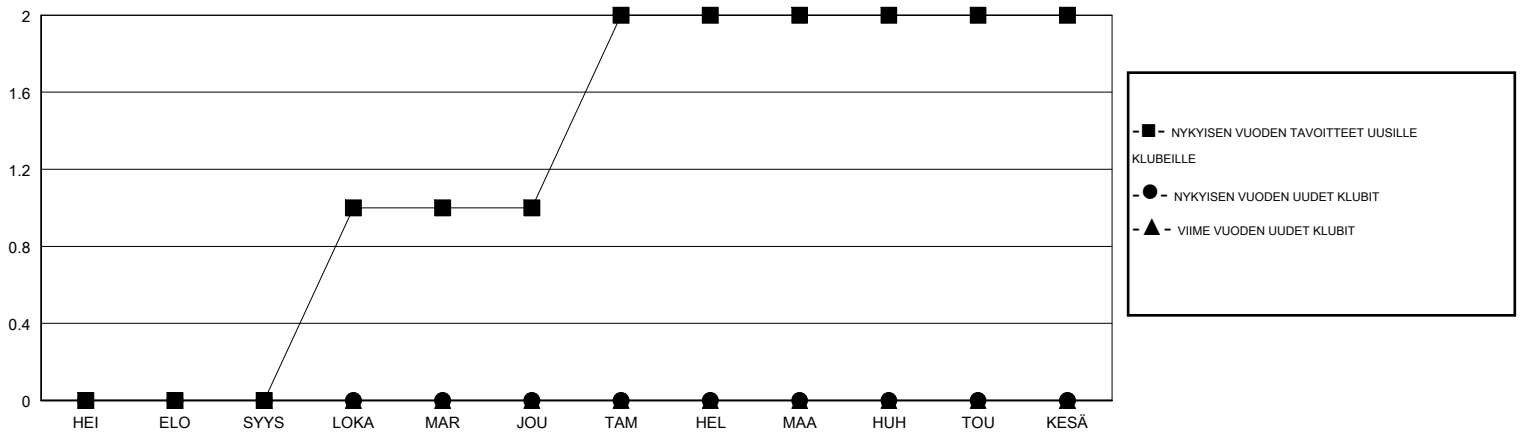

MONTHLY MEMBERSHIP PROGRESS REPORT

District 107 I

Results as of: 03/31/2018

GMT: ANTTI FORSELL

SIJAINI FINLAND

GMT VAALIPIIRI

Klubit				jäsenä			
TULOKSET 2017-2018				TULOKSET 2017-2018			
NELJÄNNES	UUDEN KLUBIN TAVOITE	UUDET KLUBIT	LOPETETUT KLUBIT	NELJÄNNES	JÄSENKASVUN NETTOTAVOITE	TOTEUTUNUT JÄSENKASVU	POISTETUT JÄSENET (mukaan lukien siirrot)
HEI/ELO/SYYS	0	0	0	HEI/ELO/SYYS	-6	18	26
LOKA/MAR/JOU	1	0	0	LOKA/MAR/JOU	22	12	23
TAM/HEL/MAA	1	0	0	TAM/HEL/MAA	38	29	41
HUH/TOU/KESÄ	0	0	0	HUH/TOU/KESÄ	-24	0	0

TAVOITTEET JA UUDET KLUBIT, KUMULATIIVINEN

TAVOITTEET JA JÄSENET, KUMULATIIVINEN

LAKKAUTETUT KLUBIT: 0

24 CLUBS OF 53 LISÄNNYT YHDEN TAI USEAMMAN UUTTA JÄSENTÄ

SUKUPUOLIJAKAUMA

MIES 895 (75.46%)
NAINEN 291 (24.54%)