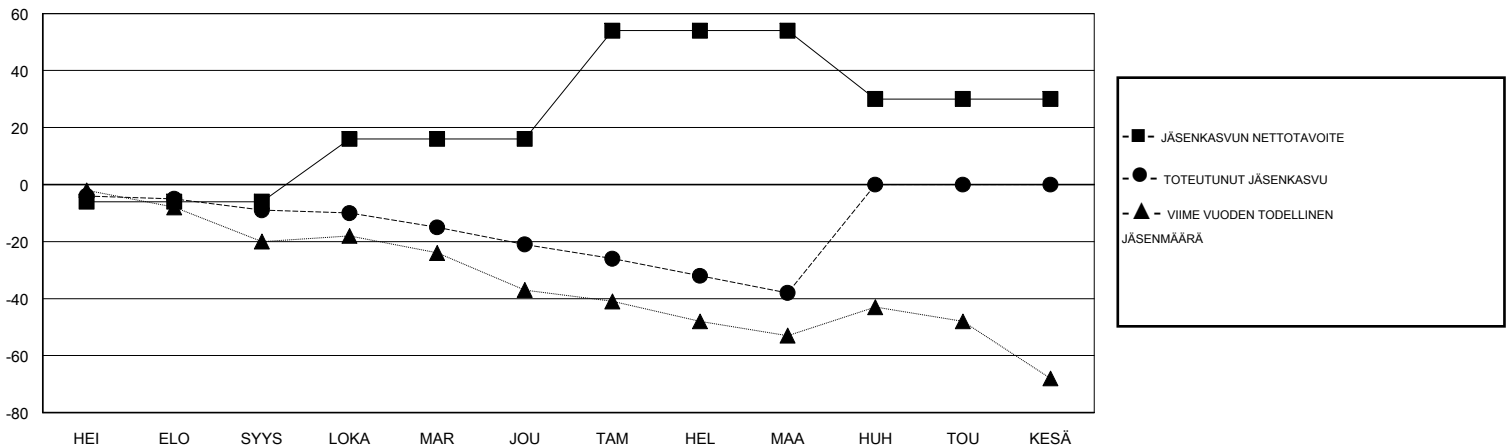

MONTHLY MEMBERSHIP PROGRESS REPORT

District 107 I

Results as of: 03/31/2018

GMT: ANTTI FORSELL

SIJAINI FINLAND

GMT VAALIPIIRI

Klubit				jäsenä			
TULOKSET 2017-2018				TULOKSET 2017-2018			
NELJÄNNES	UUDEN KLUBIN TAVOITE	UUDET KLUBIT	LOPETETUT KLUBIT	NELJÄNNES	JÄSENKASVUN NETTOTAVOITE	TOTEUTUNUT JÄSENKASVU	POISTETUT JÄSENET (mukaan lukien siirrot)
HEI/ELO/SYYS	0	0	0	HEI/ELO/SYYS	-6	18	26
LOKA/MAR/JOU	1	0	0	LOKA/MAR/JOU	22	12	23
TAM/HEL/MAA	1	0	0	TAM/HEL/MAA	38	29	41
HUH/TOU/KESÄ	0	0	0	HUH/TOU/KESÄ	-24	0	0

TAVOITTEET JA UUDET KLUBIT, KUMULATIIVINEN

TAVOITTEET JA JÄSENET, KUMULATIIVINEN

LAKKAUTETUT KLUBIT: 0

24 CLUBS OF 53 LISÄNNYT YHDEN TAI USEAMMAN UUTTA JÄSENTÄ

SUKUPUOLIJAKAUMA

MIES 895 (75.46%)
NAINEN 291 (24.54%)